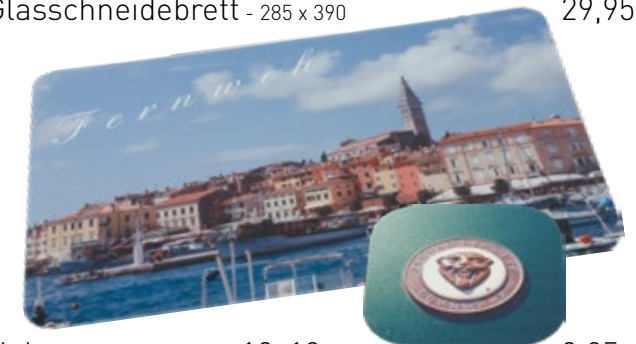

Holzuntersetzer - 10x10 cm	9,95
ab 4 Stück - 6,95 / Stück	
Schiefertafel - 20x20 cm	24,95
Schiefertafel - 20,5x14,5 cm - oval	20,95